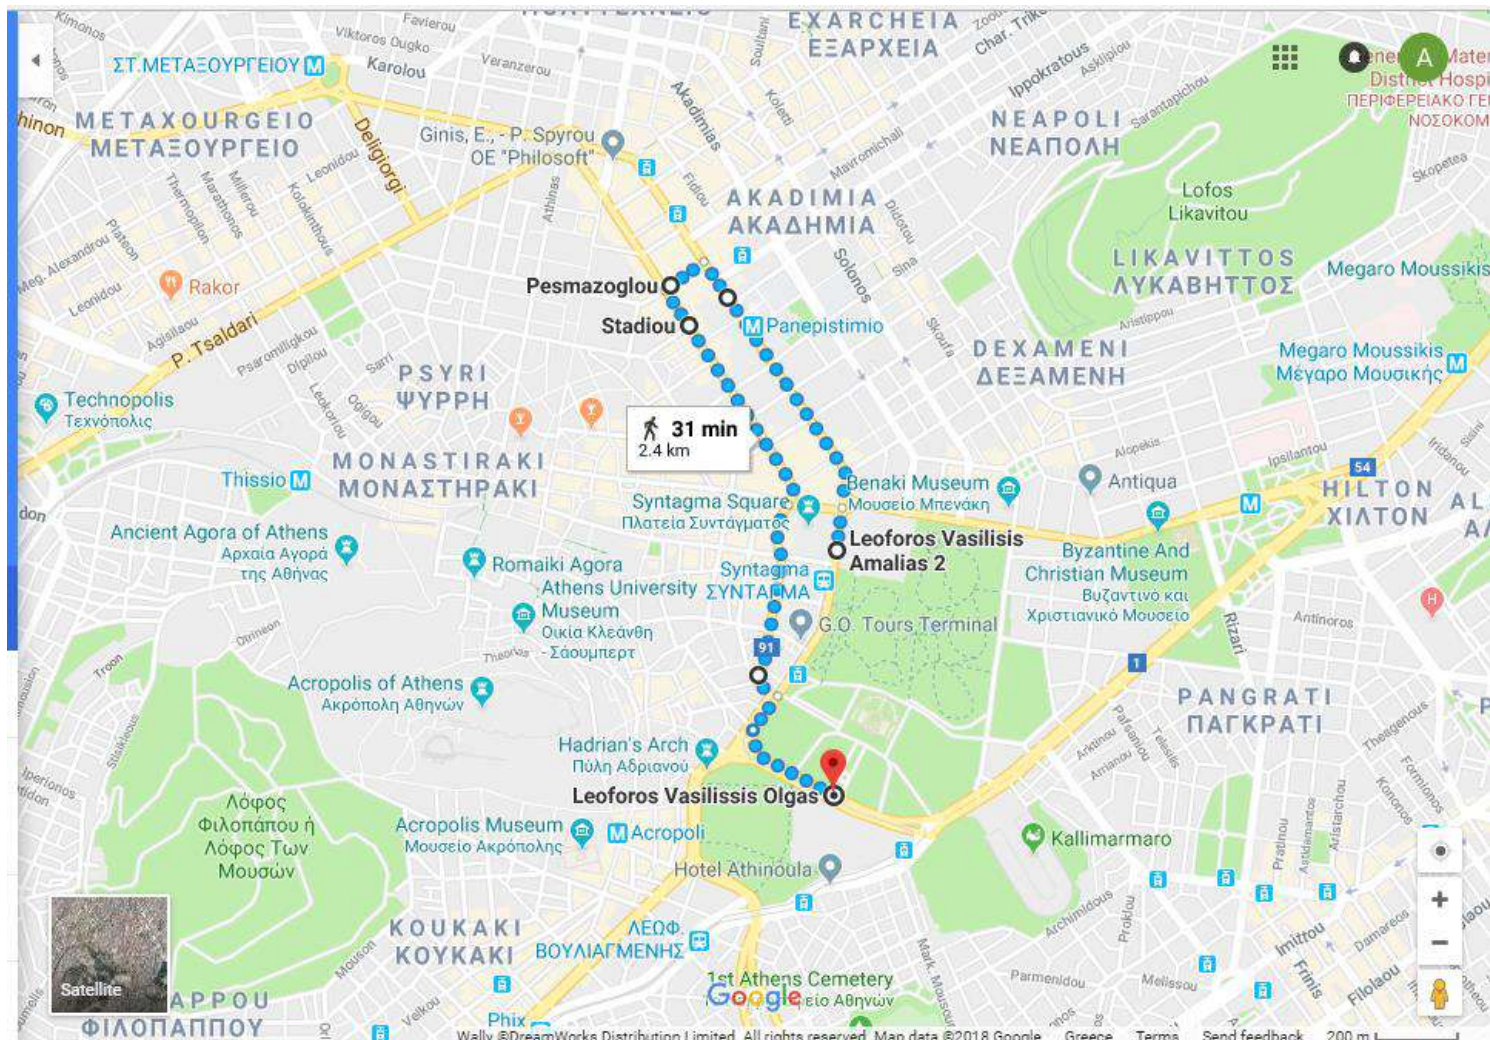

11^ο Greece Race for the Cure®

Το Πειραματικό Λύκειο Αγ. Αναργύρων συμμετέχει στο 11^ο Greece Race for the Cure®, που θα πραγματοποιηθεί την Κυριακή 29 Σεπτεμβρίου 2019, στο Ζάππειο με την ομάδα:

ΠΕΙΡΑΜΑΤΙΚΟ ΛΥΚΕΙΟ ΑΓ. ΑΝΑΡΓΥΡΩΝ

ΠΕΡΙΠΑΤΟΣ 2χλμ- ΣΥΝΑΝΤΗΣΗ:11:00- ΕΚΚΙΝΗΣΗ 11:30

ΣΥΝΑΝΤΗΣΗ ΠΕΙΡΑΜΑΤΙΚΟΥ ΛΥΚΕΙΟΥ ΑΓ. ΑΝΑΡΓΥΡΩΝ
ΓΙΑ ΤΟΝ ΑΓΩΝΑ ΔΡΟΜΟΥ 5χλμ ΣΤΙΣ 10:00

ΓΙΑ ΤΟΝ ΠΕΡΙΠΑΤΟ 2χλμ ΣΤΙΣ 11:00

ΕΔΩ

Χάρτης διαδρομής για περίπατο 2χλμ

ΠΕΡΙΠΑΤΟΣ 2χλμ-ΕΚΚΙΝΗΣΗ 11:30

Βασ. Αμαλίας –Πανεπιστημιου-Πεσματζόγλου-Σταδίου-Φιλελλήνων-Βασ. Αμαλίας-βασ. Ολγας

Χάρτης διαδρομής για αγώνα δρόμου 5χλμ

ΑΓΩΝΑΣ 5χλμ -ΕΚΚΙΝΗΣΗ 10:30

Βασ. Αμαλίας-Βασ.Σοφίας-αναστροφή Πλατεία Μαβίλη-Βασ. Σοφίας-Βασ. Κων/νου-Βασ. Ολγας(Τερματισμός)

Χάρτης διαδρομής για αγώνα δρόμου 10χλμ

33ος ΓΥΡΟΣ ΑΘΗΝΑΣ 10χλμ - ΕΚΚΙΝΗΣΗ 08:30

Βασ. ΑΜΑΛΙΑΣ----ΠΑΝΕΠΙΣΤΗΜΙΟΥ----28ης ΟΚΤΩΒΡΙΟΥ(ΔΕΞΙΑ)----ΑΚΑΔΗΜΙΑΣ----Λ. ΒΑΣ. ΣΟΦΙΑΣ----
(ΚΟΜΒΟΣ ΗΙΛΤΟΝ ΠΙΣΩΡΑΠΟΤΟΝ ΔΡΟΜΕΑ)----Λ. ΒΑΣ. ΣΟΦΙΑΣ(ΡΕΥΜΑΚΑΘΟΔΟΥ)----
(ΣΤΟΝ ΚΟΜΒΟ ΤΗΣ ΖΑΧΑΡΩΦ ΜΠΑΙΝΟΥ ΜΕΣΤΟΡΕΥΜΑ ΑΝΟΔΟΥ ΤΗΣ Λ. ΒΑΣ. ΣΟΦΙΑΣ)----ΦΕΙΔΙΠΠΙΔΟΥ(ΔΕΞΙΑ)----
Λ. ΜΕΣΟΓΕΙΩΝ(μεσαία λωρίδα)----ΣΟΦΙΑΣ ΣΛΗΜΑΝ(ΑΝΑΣΤΡΟΦΗ)----Λ. ΜΕΣΟΓΕΙΩΝ----ΜΙΧΑΛΑΚΟΠΟΥΛΟΥ----
ΣΤΗ ΨΟΣ ΤΗΣ ΦΩΚΙΔΟΣ(ΜΠΑΙΝΟΥ ΜΕΣΤΟΡΕΥΜΑ ΠΡΟΣ ΠΥΡΓΟ ΑΘΗΝΩΝ)----Λ. ΒΑΣ. ΣΟΦΙΑΣ----
ΚΟΜΒΟΣ ΗΙΛΤΟΝ(ΜΠΑΙΝΟΥ ΜΕΣΤΟΡΕΥΜΑ ΚΑΘΟΔΟΥ ΤΗΣ Λ. ΒΑΣ. ΚΩΝ/ΝΟΥ)----
Λ. ΒΑΣ. ΟΛΓΑΣ(ΤΕΡΜΑ ΤΙΣΜΟΣ ΨΟΣ ΖΑΠΠΕΙΟΥ)