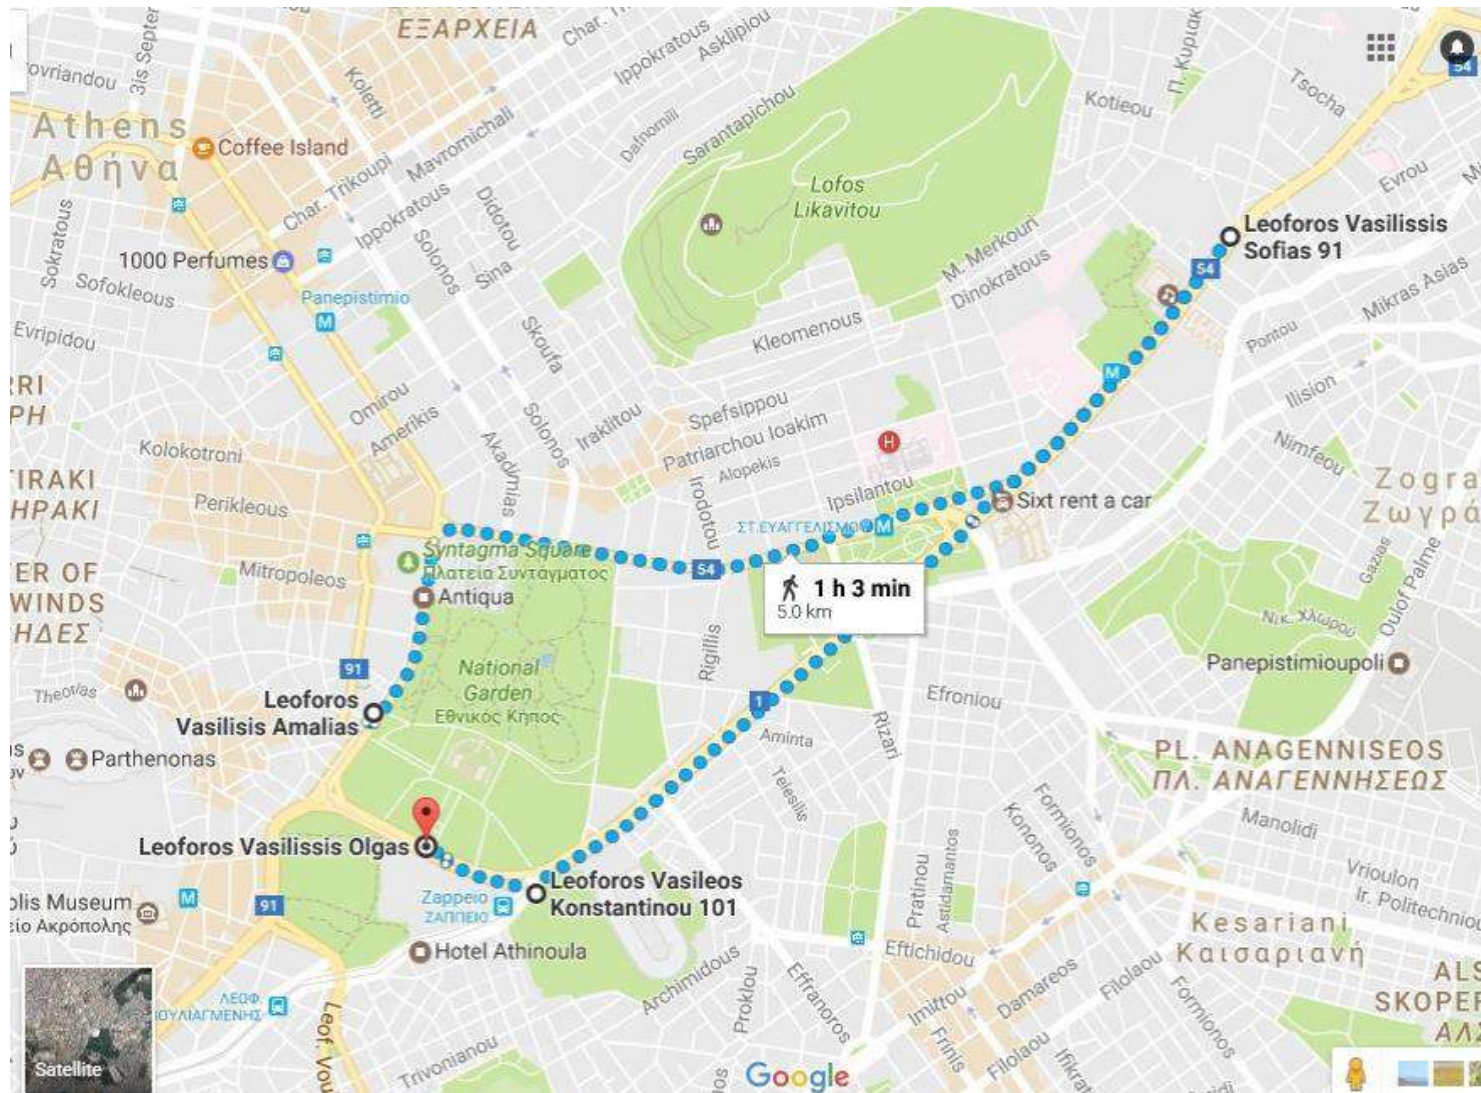

11^ο Greece Race for the Cure®

Το Πειραματικό Λύκειο Αγ. Αναργύρων συμμετέχει στο 11^ο Greece Race for the Cure®, που θα πραγματοποιηθεί την Κυριακή 29 Σεπτεμβρίου 2019, στο Ζάππειο με την ομάδα:

ΠΕΙΡΑΜΑΤΙΚΟ ΛΥΚΕΙΟ ΑΓ. ΑΝΑΡΓΥΡΩΝ

ΠΕΡΙΠΑΤΟΣ 2χλμ- ΣΥΝΑΝΤΗΣΗ:11:00- ΕΚΚΙΝΗΣΗ 11:30

ΣΥΝΑΝΤΗΣΗ ΠΕΙΡΑΜΑΤΙΚΟΥ ΛΥΚΕΙΟΥ ΑΓ. ΑΝΑΡΓΥΡΩΝ
ΓΙΑ ΤΟΝ ΑΓΩΝΑ ΔΡΟΜΟΥ 5χλμ ΣΤΙΣ 10:00

ΓΙΑ ΤΟΝ ΠΕΡΙΠΑΤΟ 2χλμ ΣΤΙΣ 11:00

ΕΔΩ

Χάρτης διαδρομής για περίπατο 2χλμ

ΠΕΡΙΠΑΤΟΣ 2χλμ-ΕΚΚΙΝΗΣΗ 11:30

Βασ. Αμαλίας –Πανεπιστημιου-Πεσματζόγλου-Σταδίου-Φιλελλήνων-Βασ. Αμαλίας-βασ. Ολγας

Χάρτης διαδρομής για αγώνα δρόμου 5χλμ

ΑΓΩΝΑΣ 5χλμ -ΕΚΚΙΝΗΣΗ 10:30

Βασ. Αμαλίας-Βασ.Σοφίας-αναστροφή Πλατεία Μαβίλη-Βασ. Σοφίας-Βασ. Κων/νου-Βασ. Ολγας(Τερματισμός)

Χάρτης διαδρομής για αγώνα δρόμου 10χλμ

33ος ΓΥΡΟΣ ΑΘΗΝΑΣ 10χλμ - ΕΚΚΙΝΗΣΗ 08:30

Βασ. ΑΜΑΛΙΑΣ----ΠΑΝΕΠΙΣΤΗΜΙΟΥ----28ης ΟΚΤΩΒΡΙΟΥ(ΔΕΞΙΑ)----ΑΚΑΔΗΜΙΑΣ----Λ. ΒΑΣ. ΣΟΦΙΑΣ----
(ΚΟΜΒΟΣ ΗΙΛΤΟΝ ΠΙΣΩΡΑΠΟΤΟΝ ΔΡΟΜΕΑ)----Λ. ΒΑΣ. ΣΟΦΙΑΣ(ΡΕΥΜΑΚΑΘΟΔΟΥ)----
(ΣΤΟΝ ΚΟΜΒΟ ΤΗΣ ΖΑΧΑΡΩΦ ΜΠΑΙΝΟΥ ΜΕΣΤΟΡΕΥΜΑ ΑΝΟΔΟΥ ΤΗΣ Λ. ΒΑΣ. ΣΟΦΙΑΣ)----ΦΕΙΔΙΠΠΙΔΟΥ(ΔΕΞΙΑ)----
Λ. ΜΕΣΟΓΕΙΩΝ(μεσαία λωρίδα)----ΣΟΦΙΑΣ ΣΛΗΜΑΝ(ΑΝΑΣΤΡΟΦΗ)----Λ. ΜΕΣΟΓΕΙΩΝ----ΜΙΧΑΛΑΚΟΠΟΥΛΟΥ----
ΣΤΗ ΨΟΣ ΤΗΣ ΦΩΚΙΔΟΣ(ΜΠΑΙΝΟΥ ΜΕΣΤΟΡΕΥΜΑ ΠΡΟΣ ΠΥΡΓΟ ΑΘΗΝΩΝ)----Λ. ΒΑΣ. ΣΟΦΙΑΣ----
ΚΟΜΒΟΣ ΗΙΛΤΟΝ(ΜΠΑΙΝΟΥ ΜΕΣΤΟΡΕΥΜΑ ΚΑΘΟΔΟΥ ΤΗΣ Λ. ΒΑΣ. ΚΩΝ/ΝΟΥ)----
Λ. ΒΑΣ. ΟΛΓΑΣ(ΤΕΡΜΑ ΤΙΣΜΟΣ ΨΟΣ ΖΑΠΠΕΙΟΥ)