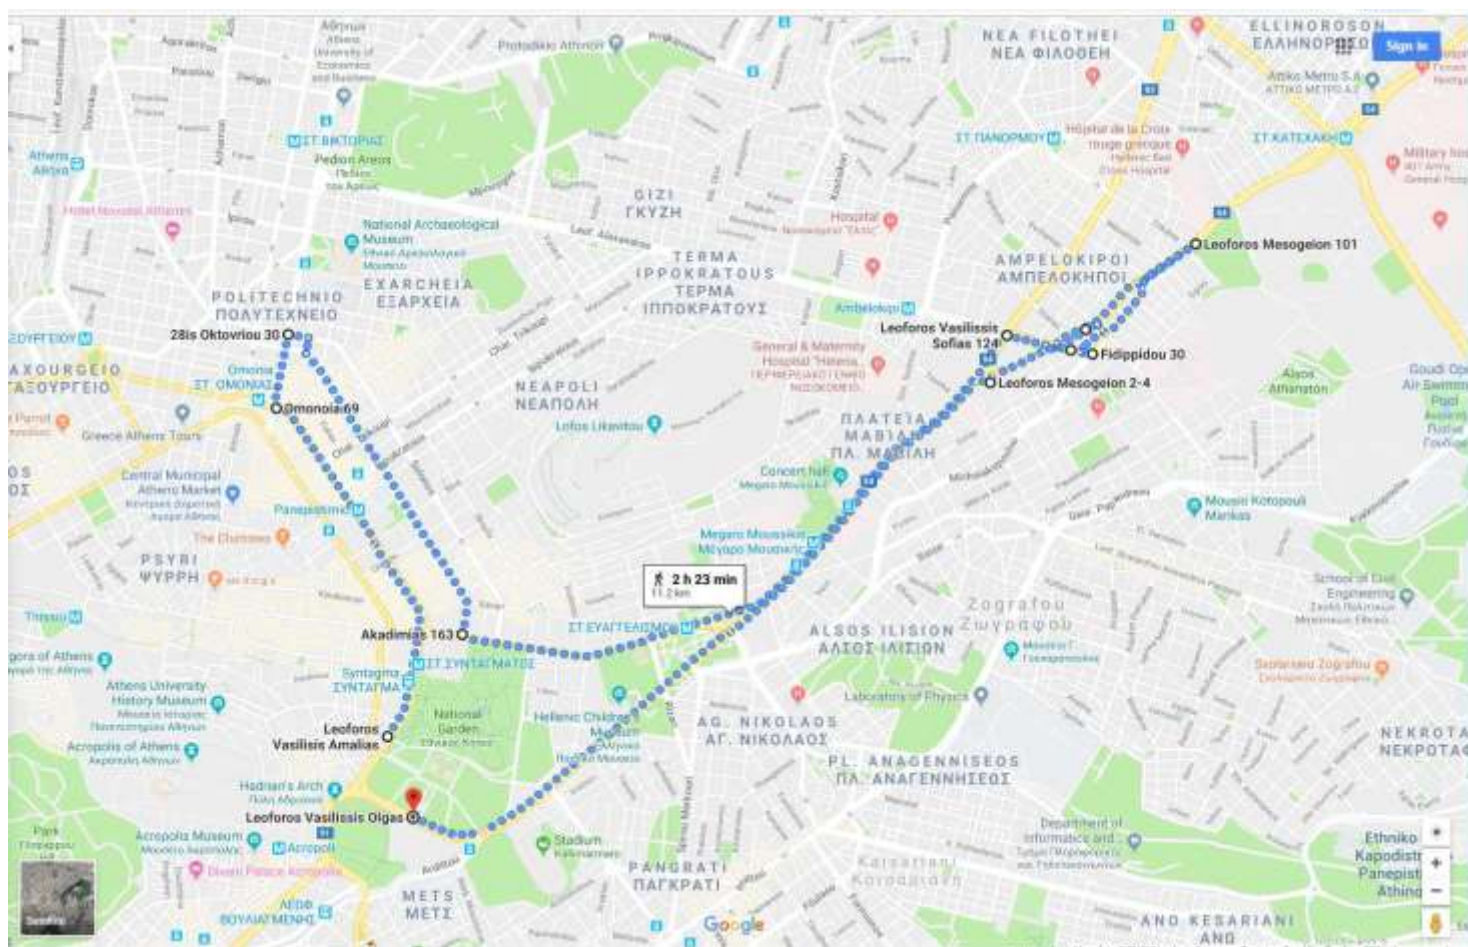

ΠΕΡΙΠΑΤΟΣ 2χλμ- ΣΥΝΑΝΤΗΣΗ:11:00- ΕΚΚΙΝΗΣΗ 11:30

ΣΥΝΑΝΤΗΣΗ ΠΕΙΡΑΜΑΤΙΚΟΥ ΛΥΚΕΙΟΥ ΑΓ. ΑΝΑΡΓΥΡΩΝ
ΓΙΑ ΤΟΝ ΑΓΩΝΑ ΔΡΟΜΟΥ 5χλμ ΣΤΙΣ 10:00

ΓΙΑ ΤΟΝ ΠΕΡΙΠΑΤΟ 2χλμ ΣΤΙΣ 11:00

ΕΔΩ

Χάρτης διαδρομής για περίπατο 2χλμ

ΠΕΡΙΠΑΤΟΣ 2χλμ-ΕΚΚΙΝΗΣΗ 11:30

Βασ. Αμαλίας –Πανεπιστημιου-Πεσματζόγλου-Σταδίου-Φιλελλήνων-Βασ. Αμαλίας-βασ. Ολγας

Χάρτης διαδρομής για αγώνα δρόμου 5χλμ

ΑΓΩΝΑΣ 5χλμ -ΕΚΚΙΝΗΣΗ 10:30

Βασ. Αμαλίας-Βασ.Σοφίας-αναστροφή Πλατεία Μαβίλη-Βασ. Σοφίας-Βασ. Κων/νου-Βασ. Ολγας(Τερματισμός)

Χάρτης διαδρομής για αγώνα δρόμου 10χλμ

33ος ΓΥΡΟΣ ΑΘΗΝΑΣ 10χλμ - ΕΚΚΙΝΗΣΗ 08:30

Βασ. ΑΜΑΛΙΑΣ----ΠΑΝΕΠΙΣΤΗΜΙΟΥ----28ης ΟΚΤΩΒΡΙΟΥ(ΔΕΞΙΑ)----ΑΚΑΔΗΜΙΑΣ----Λ. ΒΑΣ. ΣΟΦΙΑΣ----
(ΚΟΜΒΟΣ ΗΙΛΤΟΝ ΠΙΣΩΡΑΠΟΤΟΝ ΔΡΟΜΕΑ)----Λ. ΒΑΣ. ΣΟΦΙΑΣ(ΡΕΥΜΑΚΑΘΟΔΟΥ)----
(ΣΤΟΝ ΚΟΜΒΟ ΤΗΣ ΖΑΧΑΡΩΦ ΜΠΑΙΝΟΥ ΜΕΣΤΟΡΕΥΜΑ ΑΝΟΔΟΥ ΤΗΣ Λ. ΒΑΣ. ΣΟΦΙΑΣ)----ΦΕΙΔΙΠΠΙΔΟΥ(ΔΕΞΙΑ)----
Λ. ΜΕΣΟΓΕΙΩΝ(μεσαία λωρίδα)----ΣΟΦΙΑΣ ΣΛΗΜΑΝ(ΑΝΑΣΤΡΟΦΗ)----Λ. ΜΕΣΟΓΕΙΩΝ----ΜΙΧΑΛΑΚΟΠΟΥΛΟΥ----
ΣΤΗ ΨΟΣ ΤΗΣ ΦΩΚΙΔΟΣ(ΜΠΑΙΝΟΥ ΜΕΣΤΟΡΕΥΜΑ ΠΡΟΣ ΠΥΡΓΟ ΑΘΗΝΩΝ)----Λ. ΒΑΣ. ΣΟΦΙΑΣ----
ΚΟΜΒΟΣ ΗΙΛΤΟΝ(ΜΠΑΙΝΟΥ ΜΕΣΤΟΡΕΥΜΑ ΚΑΘΟΔΟΥ ΤΗΣ Λ. ΒΑΣ. ΚΩΝ/ΝΟΥ)----
Λ. ΒΑΣ. ΟΛΓΑΣ(ΤΕΡΜΑ ΤΙΣΜΟΣ ΨΟΣ ΖΑΠΠΕΙΟΥ)